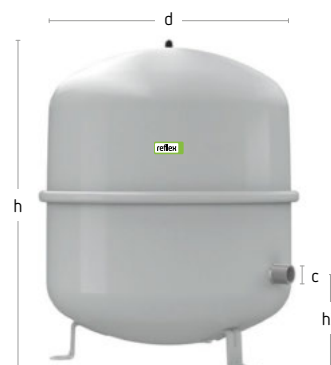

N 8 – 25 L

N 35 – 140 L

Технические
особенности

- Для закрытых систем отопления и охлаждения
- С резьбовыми соединениями
- Баки до 25л для настенного монтажа; баки с ножками от 35 литров для напольного монтажа
- Незаменяемая мембрана согласно стандарту DIN EN 13831
- Рабочая температура мембраны: 70 °С
- Допустимое рабочее давление 4 бар (8–35 литров), 6 бар (50–140 литров)
- Допустимая концентрация антифриза не менее 25 и не более 50 %
- Допуск согласно Директиве по оборудованию, работающему под давлением (2014/68/EU)
- Долговечное покрытие из эпоксидной смолы
- Газовая камера предварительно заполнена азотом на заводе
- Температура подачи: 120 °С