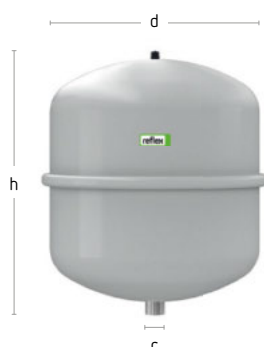

N 8 – 25 L

N 35 – 140 L

Технические
особенности

- Для закрытых систем отопления и охлаждения
- С резьбовыми соединениями
- Баки до 25л для настенного монтажа; баки с ножками от 35 литров для напольного монтажа
- Незаменяемая мембрана согласно стандарту DIN EN 13831
- Рабочая температура мембраны: 70 °С
- Допустимое рабочее давление 4 бар (8–35 литров), 6 бар (50–140 литров)
- Допустимая концентрация антифриза не менее 25 и не более 50 %
- Допуск согласно Директиве по оборудованию, работающему под давлением (2014/68/EU)
- Долговечное покрытие из эпоксидной смолы
- Газовая камера предварительно заполнена азотом на заводе
- Температура подачи: 120 °С