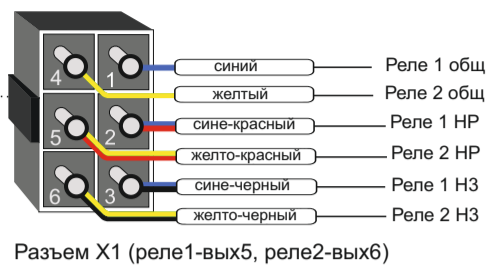

Схема подключения ZONT ZTC 800

подробное руководство по установке доступно для скачивания на сайте www.zont-online.ru (страница «Документация»)

Релейный блок