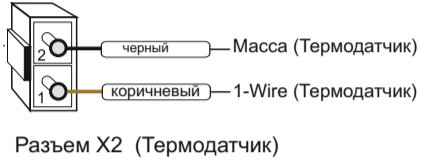

Схема подключения ZONT ZTC 800

подробное руководство по установке доступно для скачивания на сайте www.zont-online.ru (страница «Документация»)

Релейный блок