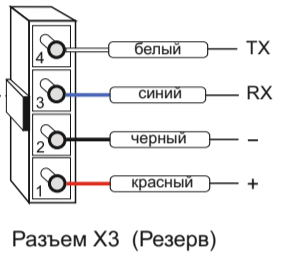

Схема подключения ZONT ZTC 800

подробное руководство по установке доступно для скачивания на сайте www.zont-online.ru (страница «Документация»)

Релейный блок