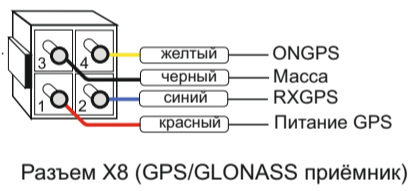

Схема подключения ZONT ZTC 800

подробное руководство по установке доступно для скачивания на сайте www.zont-online.ru (страница «Документация»)

Релейный блок