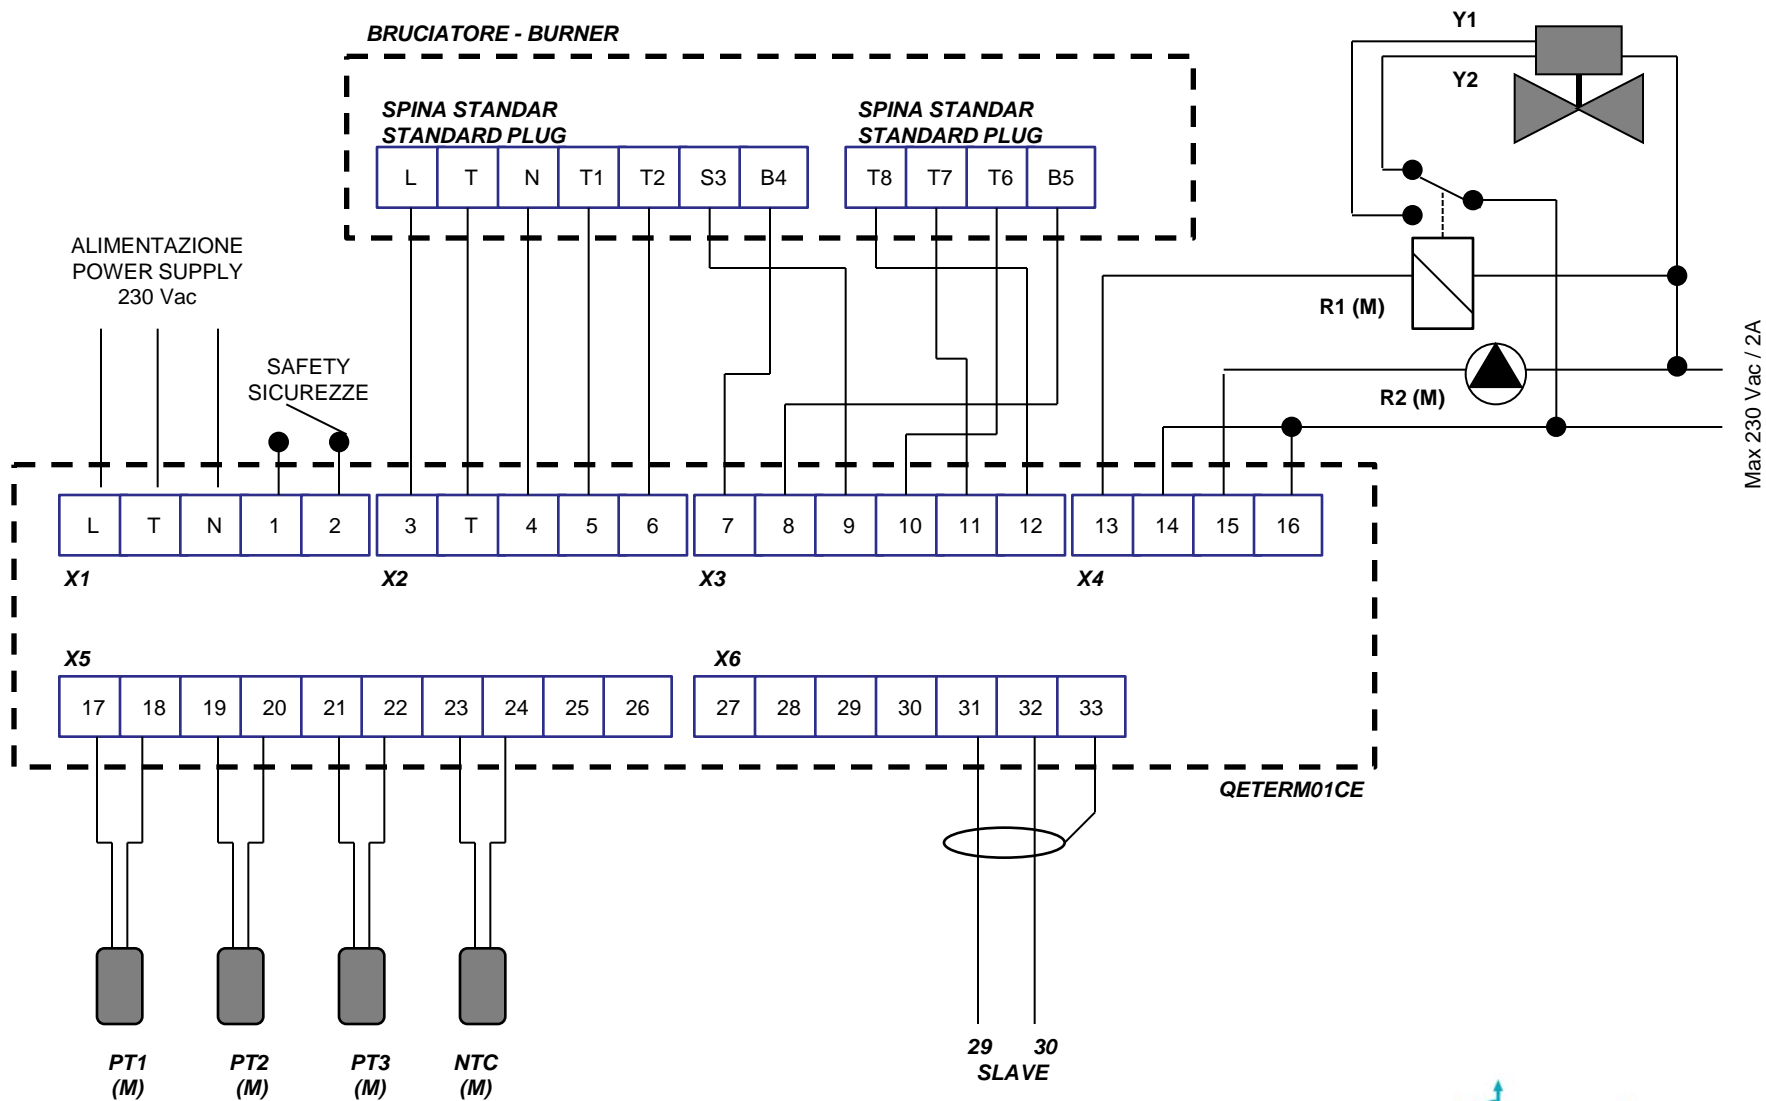

È opportuno interporre relè d'appoggio, installati in un quadro di potenza, fra le uscite del pannello di comando e gli apparecchi. Si consiglia di utilizzare anche un selettore MOA per ogni apparecchio.
 It is appropriate to insert relay, installed in main electrical cabinet, between the outputs of the control panel and devices. We recommend using a MOA selector for each device.